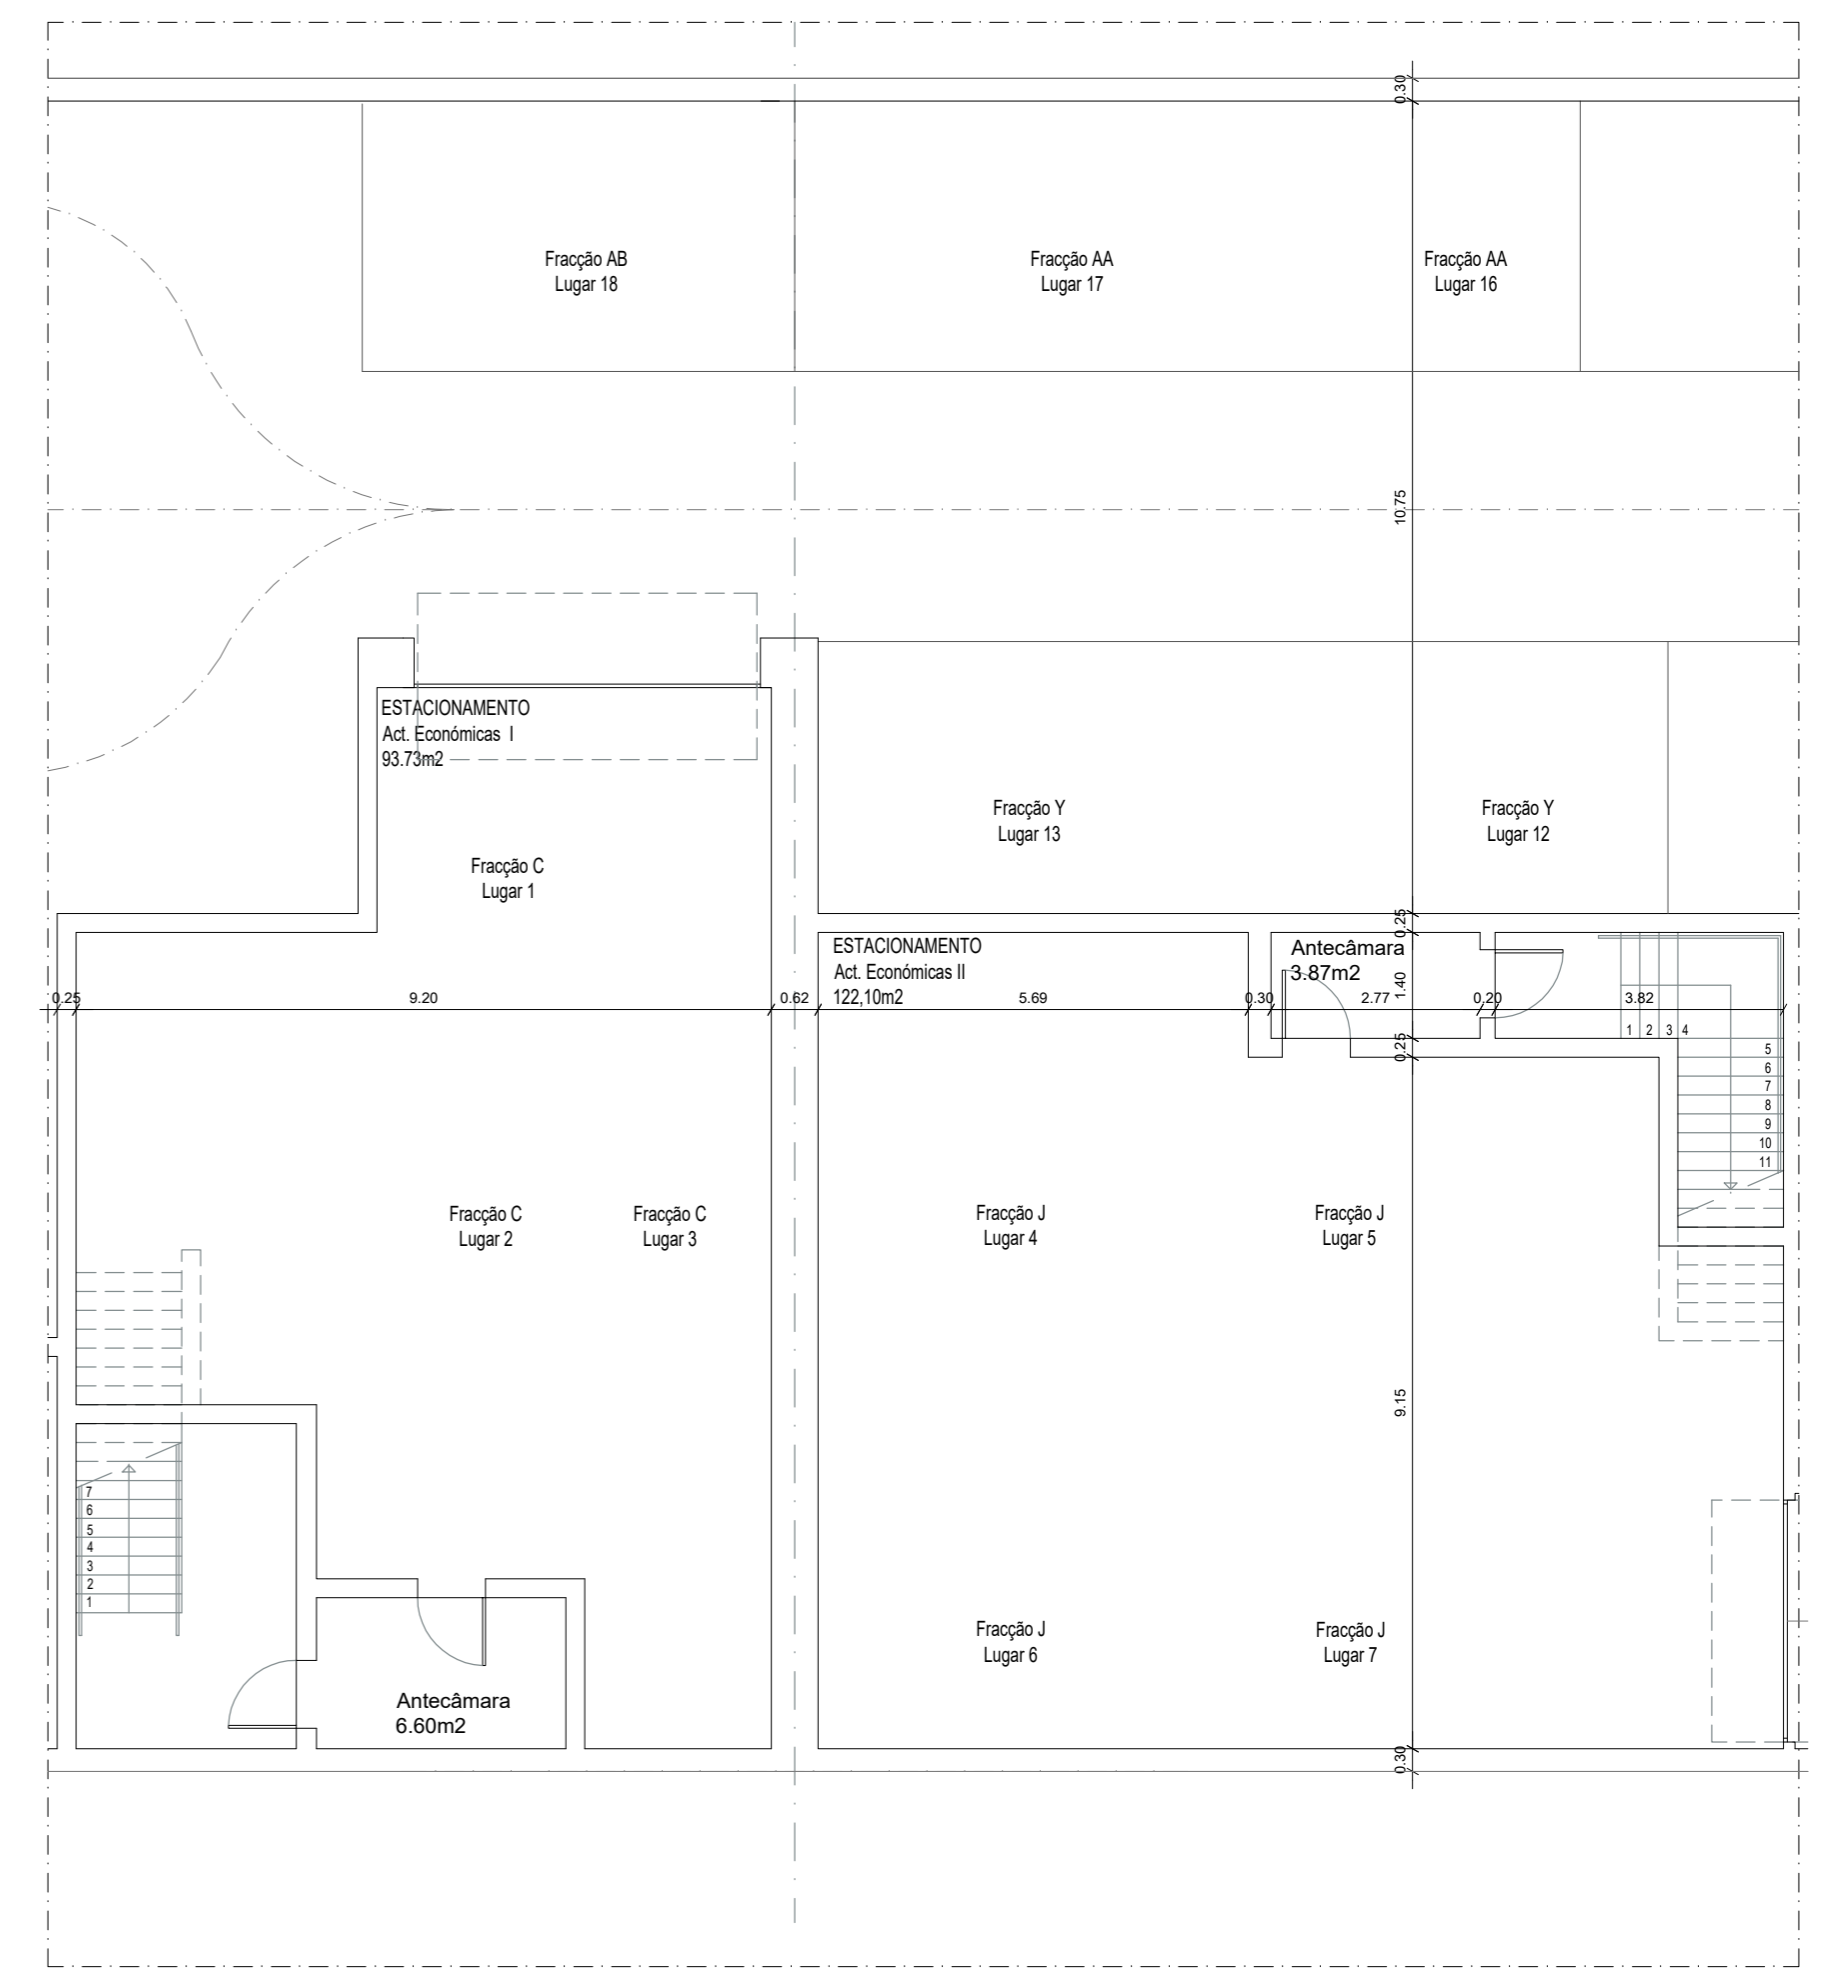

PISO 1  
 LOTE 1  
 FRACÇÃO C | FRACÇÃO J

PISO -1  
 LOTE 1  
 FRACÇÃO C | FRACÇÃO J

	<b>RICARDO SILVA CARVALHO ARQUITECTOS</b>		<b>D01</b>
	<small>Rua da Moeda n.º 1 511 1200-275 LISBOA arquitectos@ricardosilvacarvalho.com t. +351 91 416 44 60</small>		
	DESENHO: PLANTA LOTE 1 - ACT. ECONÓMICAS	Setembro de 2021	
	DESIGNAÇÃO: ARQUITECTURA		
MORADA: Rua Almirante Gago Coutinho	RAMADA - ODIVELAS		
PROJECTOR: SilviConstroi - Monica Lopes	ESC. 1/100		
			DES.